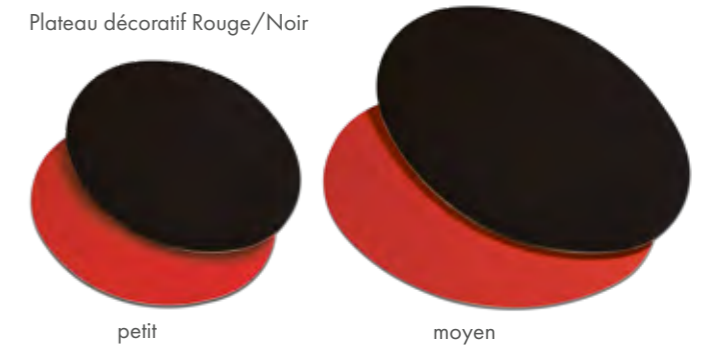

STYLE ROUGE

côté gauche :
Boîte de transport Style
Cannelure ouverte avec fenêtre transparente collée*
et intérieur de couleur adaptée.

TT	Tailles/Coul.	N° d'art.	Dimensions intérieures
1	btl 0,75l/1,0l		90 x 360 x 132 mm
	Rouge	841360804	
	Natura	841360804	
	Anthracite	841360803	

Boîte de transport Style
Vintage **NOUVEAU**
Impression numérique. En carton ondulé naturel avec
fenêtre transparente collée*.

TT	Tailles/Coul.	N° d'art.	Dimensions intérieures
1	btl 0,75l/1,0l	841360806	90 x 360 x 132 mm

* Pour le recyclage, veuillez jeter séparément les films pour
fenêtres et le papier/carton comme matériaux recyclables.

Boîte gourmet Vintage
Impression numérique. En carton ondulé naturel
avec fenêtre estampée.

TB	Tailles	N° d'art.	Dimensions intérieures
2	pots petit	642090829	166 x 78 x 90 mm
	2 pots grand	642120829	166 x 78 x 116 mm
	3 pots petit	643090829	246 x 78 x 90 mm
	3 pots grand	643120829	246 x 78 x 116 mm

côté droit :
Plateau décoratif Ardoise
Impression numérique. Avec deux côtés couleur.

DP	Tailles/Coul.	N° d'art.	Dimensions/Coul.
petit			200 x 150 mm
	Ardoise/ Natura	920153827	
moyen			300 x 200 mm
	Ardoise/ Natura	920203827	

Plateau décoratif Vintage
Impression numérique. En carton ondulé naturel.
Avec deux côtés couleur.

DP	Tailles/Coul.	N° d'art.	Dimensions/Coul.
petit			200 x 150 mm
	Vintage/ Natura	920153829	
moyen			300 x 200 mm
	Vintage/ Natura	920203829	

Plateau décoratif unicolore
Avec deux côtés couleur.

DP	Tailles/Coul.	N° d'art.	Dimensions/Coul.
petit			200 x 150 mm
	Natura/ Blanc	920150747	
	Rouge/ Noir	920150836	
	Saphir/ Bordeaux	920150748	
moyen			300 x 200 mm
	Natura/ Blanc	920200747	
	Rouge/ Noir	920200836	
	Saphir/ Bordeaux	920200748	

Exemple de décoration