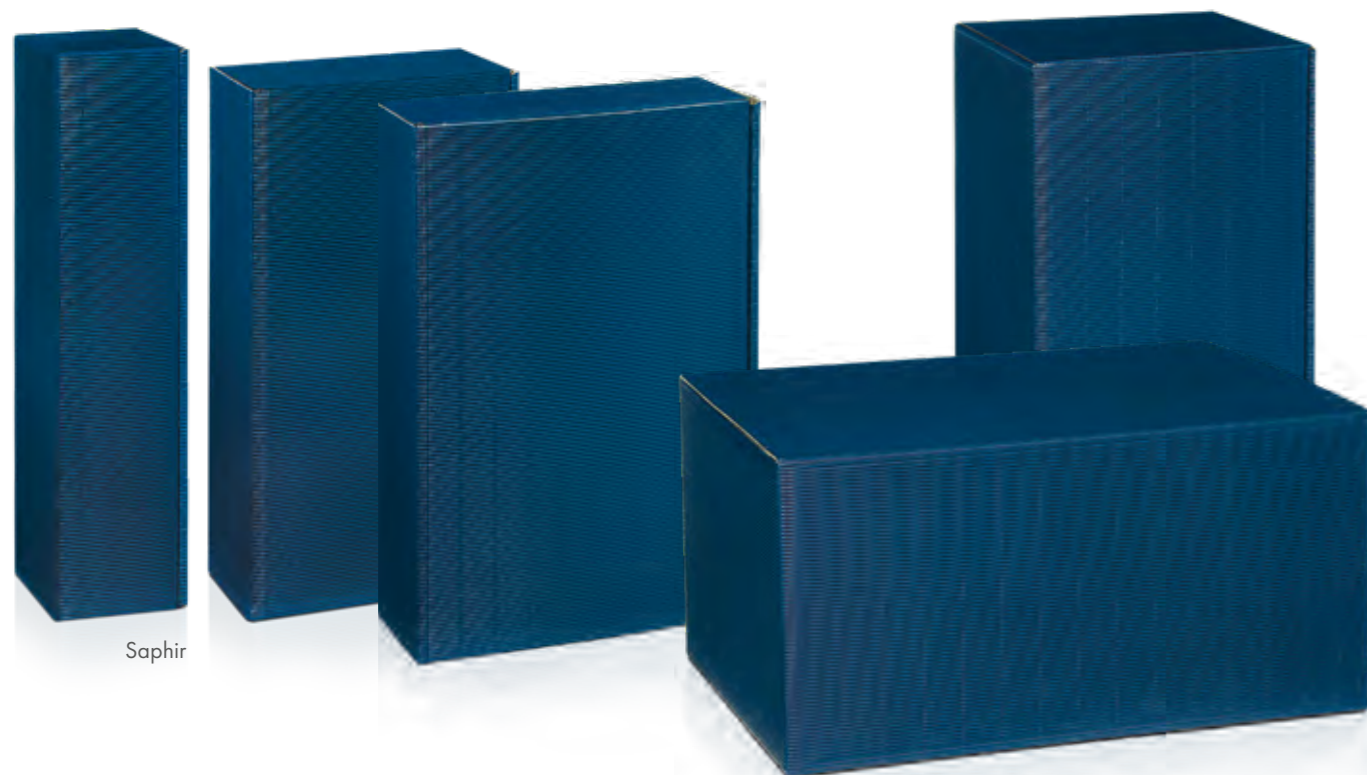

Vert

Saphir