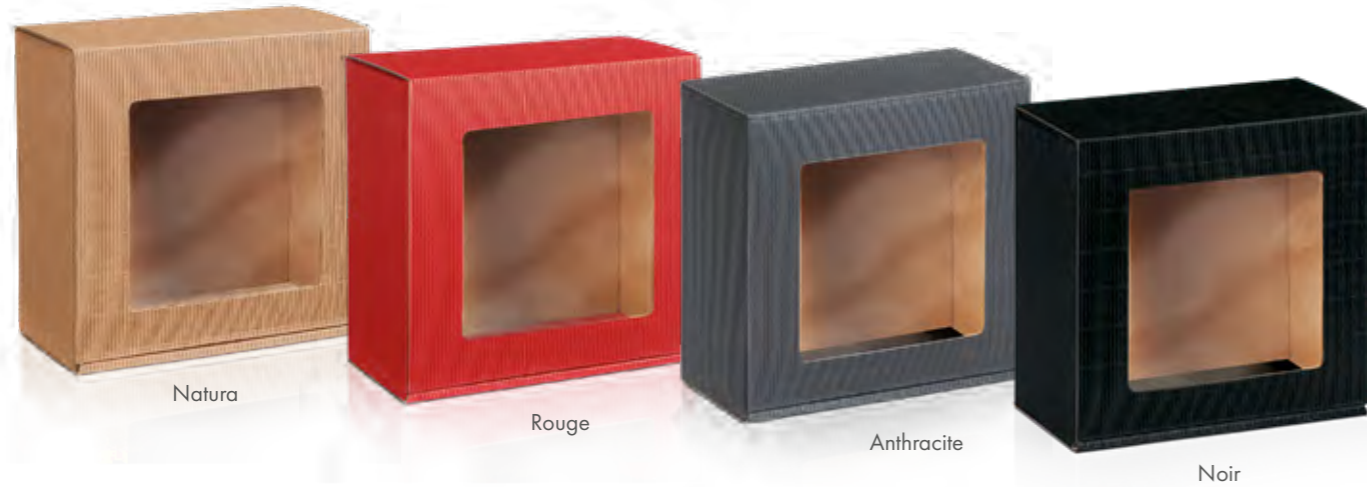

L'insert pour boîte-cadeau grande  
Avec trois compartiments dont deux compartiments  
peuvent être personnalisés.  
Voir l'illustration de la page 42 ci-dessous.

	Couleurs	N° d'art.
<b>EGB</b>	Natura	<b>783290038</b>
	Rouge	<b>783290749</b>
	Noir	<b>783290018</b>

# BOÎTES- CADEAUX

- Exemple de décoration -

Boîte-cadeau moyenne  
à fenêtre transparente Cannelure ouverte

*Pour des petits cadeaux  
à grand effet.*

Boîte triangulaire  
à fenêtre transparente  
Vintage

Boîte-cadeau moyenne  
à fenêtre transparente  
Vintage

Boîte de transport  
Vintage

Boîte-cadeau grande  
à fenêtre transparente  
Vintage

L'insert pour  
boîte-cadeau  
grande

- Exemple de décoration -

Boîte-cadeau moyenne  
à fenêtre transparente  
Cannelure ouverte  
Avec fenêtre transparente collée\*. Intérieur nature.  
Envoi postal possible dans un carton d'emballage adapté.