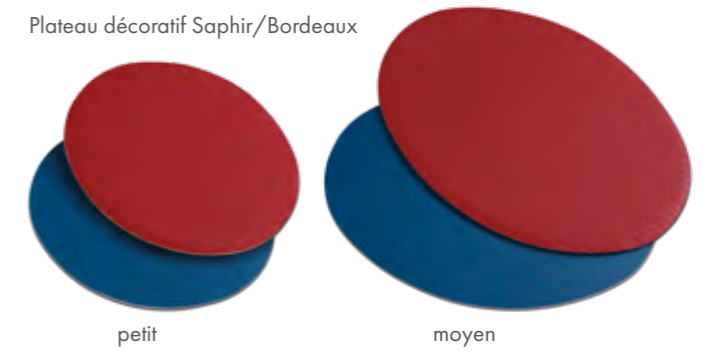

STYLE ROUGE

côté gauche :
Boîte de transport Style
Cannelure ouverte avec fenêtre transparente collée*
et intérieur de couleur adaptée.

TT	Tailles/Coul.	N° d'art.	Dimensions intérieures
1	btl 0,75l/1,0l		90 x 360 x 132 mm
	Rouge	841360804	
	Natura	841360804	
	Anthracite	841360803	

Boîte de transport Style
Vintage **NOUVEAU**
Impression numérique. En carton ondulé naturel avec
fenêtre transparente collée*.

TT	Tailles/Coul.	N° d'art.	Dimensions intérieures
1	btl 0,75l/1,0l	841360806	90 x 360 x 132 mm

* Pour le recyclage, veuillez jeter séparément les films pour
fenêtres et le papier/carton comme matériaux recyclables.

Boîte gourmet Vintage
Impression numérique. En carton ondulé naturel
avec fenêtre estampée.

TB	Tailles	N° d'art.	Dimensions intérieures
2	pots petit	642090829	166 x 78 x 90 mm
	2 pots grand	642120829	166 x 78 x 116 mm
	3 pots petit	643090829	246 x 78 x 90 mm
	3 pots grand	643120829	246 x 78 x 116 mm

côté droit :
Plateau décoratif Ardoise
Impression numérique. Avec deux côtés couleur.

DP	Tailles/Coul.	N° d'art.	Dimensions/Coul.
petit			200 x 150 mm
	Ardoise/ Natura	920153827	
moyen			300 x 200 mm
	Ardoise/ Natura	920203827	

Plateau décoratif Vintage
Impression numérique. En carton ondulé naturel.
Avec deux côtés couleur.

DP	Tailles/Coul.	N° d'art.	Dimensions/Coul.
petit			200 x 150 mm
	Vintage/ Natura	920153829	
moyen			300 x 200 mm
	Vintage/ Natura	920203829	

Plateau décoratif unicolore
Avec deux côtés couleur.

DP	Tailles/Coul.	N° d'art.	Dimensions/Coul.
petit			200 x 150 mm
	Natura/ Blanc	920150747	
	Rouge/ Noir	920150836	
	Saphir/ Bordeaux	920150748	
moyen			300 x 200 mm
	Natura/ Blanc	920200747	
	Rouge/ Noir	920200836	
	Saphir/ Bordeaux	920200748	

Exemple de décoration