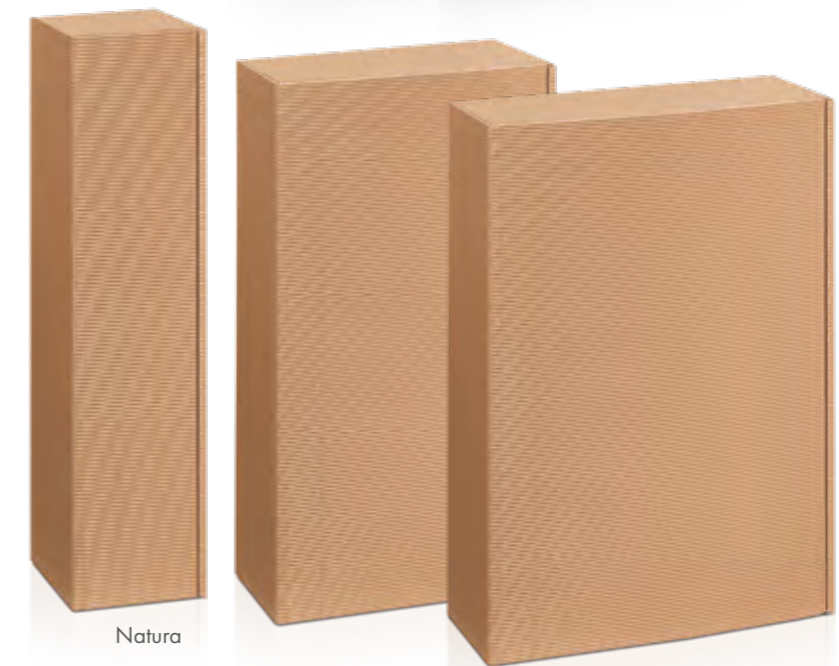

CANNELURE OUVERTE

Exemple de décoration

Coffret cadeau Cannelure ouverte

Intérieur et insert de bouteille variable de couleur adaptée.
Envoi postal possible dans un carton d'emballage adapté.

	Tailles/Col.	N° d'art.	Dimensions intérieures
PV	1 btl 0,75 l		385 x 92 x 95 mm
	Saphir	441380006	
	Noir	441380018	
	Natura	411380038	
	Bordeaux	441380039	
	2 btls 0,75 l		360 x 192 x 95 mm
	Saphir	442360006	
	Noir	442360018	
	Natura	412360038	
	Bordeaux	442360039	
	3 btls 0,75 l		360 x 250 x 95 mm
	Saphir	443360006	
	Noir	443360018	
	Natura	413360038	
	Bordeaux	443360039	

Coffret cadeau Cannelure ouverte

Intérieur, deux inserts de bouteille variables et une couche intermédiaire colorée.
Envoi postal possible dans un carton d'emballage adapté.

	Taille/Col.	N° d'art.	Dimensions intérieures
PV	4 btls 0,75 l		380 x 199 x 184 mm
	Saphir	414380006	

Coffret cadeau Cannelure ouverte

Intérieur, deux inserts de bouteille variables et une couche intermédiaire colorée.
Envoi postal possible dans un carton d'emballage adapté.

	Taille/Col.	N° d'art.	Dimensions intérieures
PV	6 btls 0,75 l		380 x 258 x 194 mm
	Saphir	446380006	
	Bordeaux	446380039	

Noir