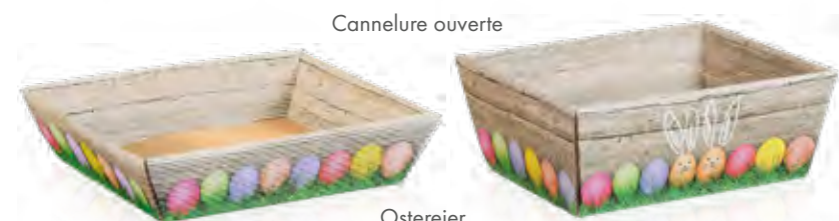

Frohe Ostern

Cannelure ouverte

Ostereier