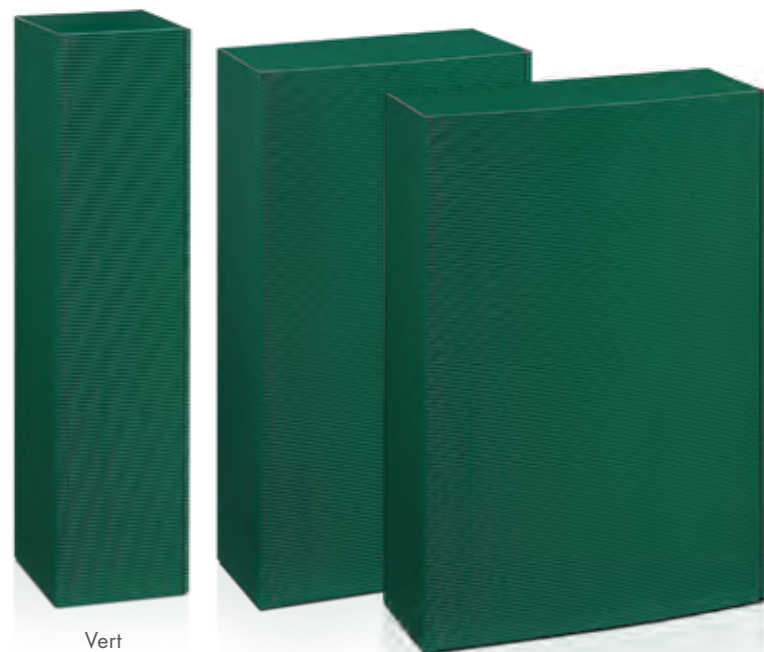

Coffret cadeau Cannelure ouverte

Intérieur et insert de bouteille variable de couleur adaptée.
Envoi postal possible dans un carton d'emballage adapté.

	Tailles/Col.	N° d'art.	Dimensions intérieures
PV	1 btl 0,75 l		385 x 92 x 95 mm
	Vert	441380011	
	Anthracite	441380100	
	2 btls 0,75 l		360 x 192 x 95 mm
	Vert	442360011	
	Anthracite	442360100	
	3 btls 0,75 l		360 x 250 x 95 mm
	Vert	443360011	
	Anthracite	443360100	

Nous gaufrons en relief votre logo ou le motif de votre choix sur presque toutes les surfaces de produits.

Contactez-nous !

ECOLINE

côté gauche :

Coffret cadeau Vintage

Impression numérique. En carton ondulé naturel.
Intérieur et insert de bouteille variable nature.
Envoi postal possible dans un carton d'emballage adapté.

	Tailles	N° d'art.	Dimensions intérieures
PV	1 btl 0,75 l	411380829	385 x 92 x 95 mm
	2 btls 0,75 l	412360829	360 x 192 x 95 mm
	3 btls 0,75 l	413360829	360 x 250 x 95 mm

Coffret cadeau Vintage

Impression numérique. En carton ondulé naturel.
Intérieur, deux inserts de bouteille variables et une couche intermédiaire nature.
Envoi postal possible dans un carton d'emballage adapté.

	Taille	N° d'art.	Dimensions intérieures
PV	6 btls 0,75 l	416380829	380 x 258 x 194 mm

côté droit :

Coffret cadeau Ecoline Natura

En carton ondulé naturel.
Intérieur et insert de bouteille variable nature.
Envoi postal possible dans un carton d'emballage adapté.

	Tailles	N° d'art.	Dimensions intérieures
PV	2 btls 0,75 l	412360387	360 x 192 x 95 mm
	3 btls 0,75 l	413360387	360 x 250 x 95 mm

Coffret cadeau Ecoline Noir

En carton ondulé naturel.
Intérieur et insert de bouteille variable Noir.
Envoi postal possible dans un carton d'emballage adapté.

	Tailles	N° d'art.	Dimensions intérieures
PV	2 btls 0,75 l	442360386	360 x 192 x 95 mm
	3 btls 0,75 l	443360386	360 x 250 x 95 mm