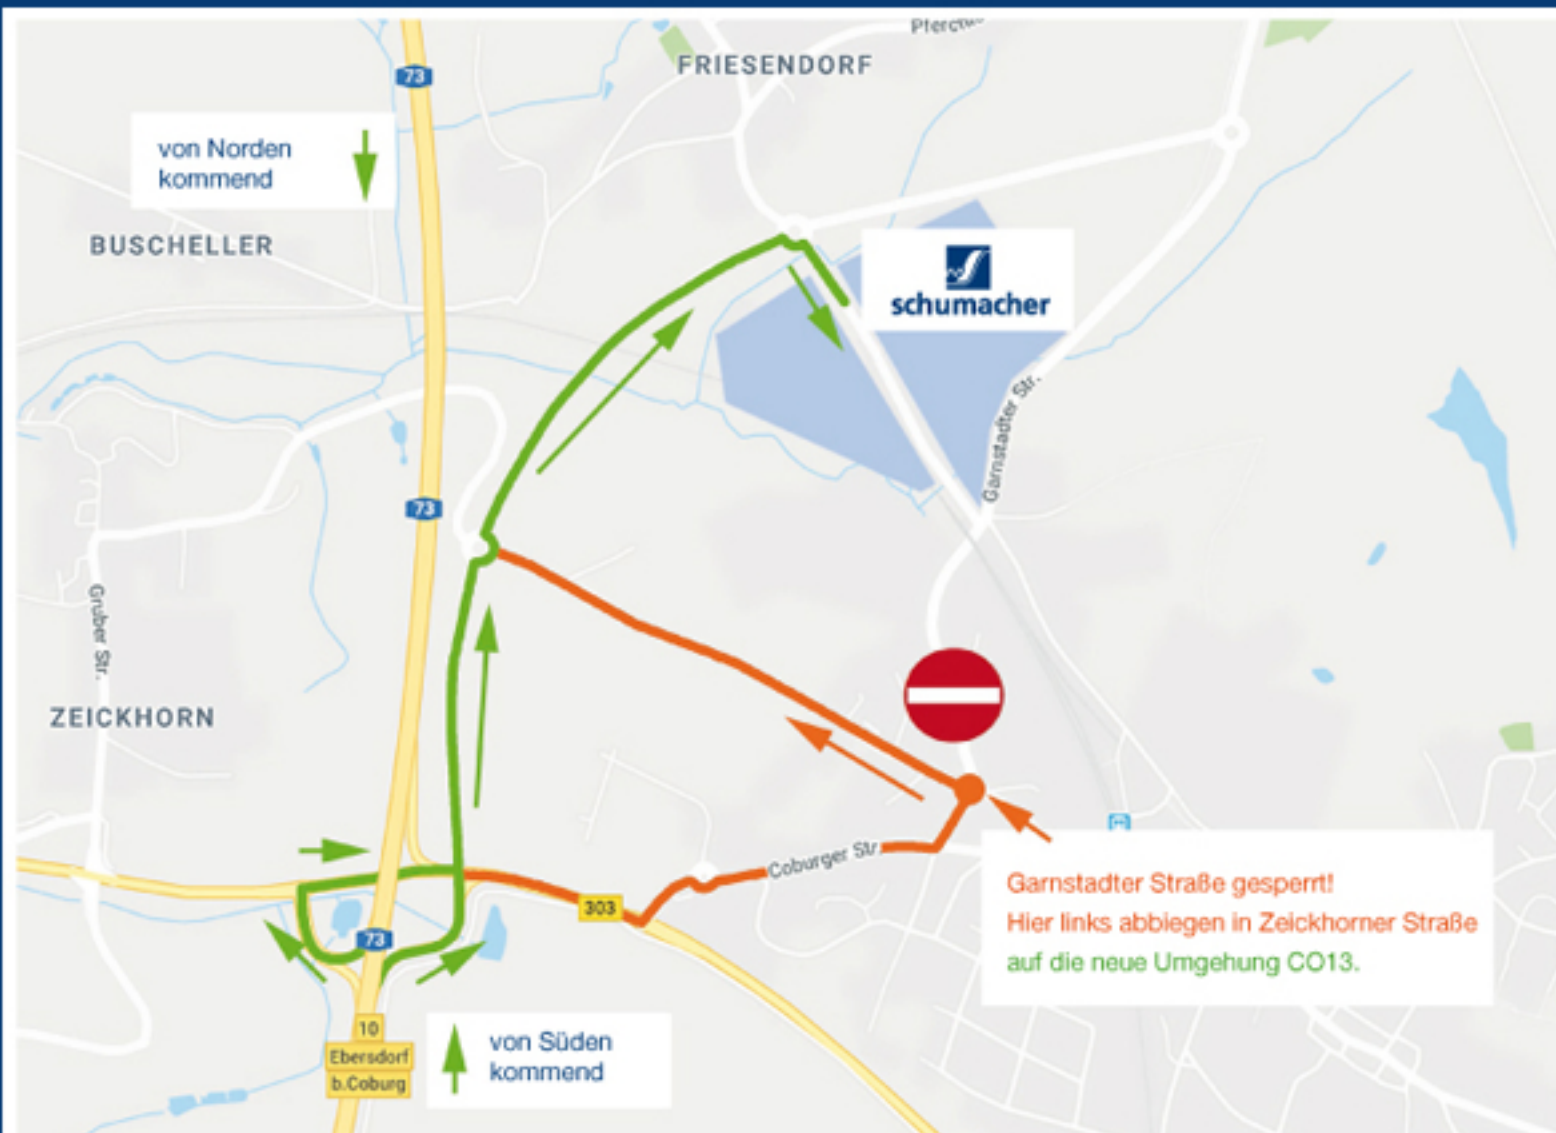

Schumacher Packaging Werk Ebersdorf - neue Anfahrt!

Bitte fahren Sie von der Autobahn bzw. der B303 kommend auf die neue CO13.
Durch die Sperrung ist die Anfahrt über die Garnstädter Straße
zum Werk Ebersdorf nicht mehr möglich.

Die neue Anfahrt über die CO13 erscheint noch nicht in allen Navigationssystemen.

Schumacher Packaging GmbH
Werk Ebersdorf
Friesendorfer Straße 4
96237 Ebersdorf
DEUTSCHLAND