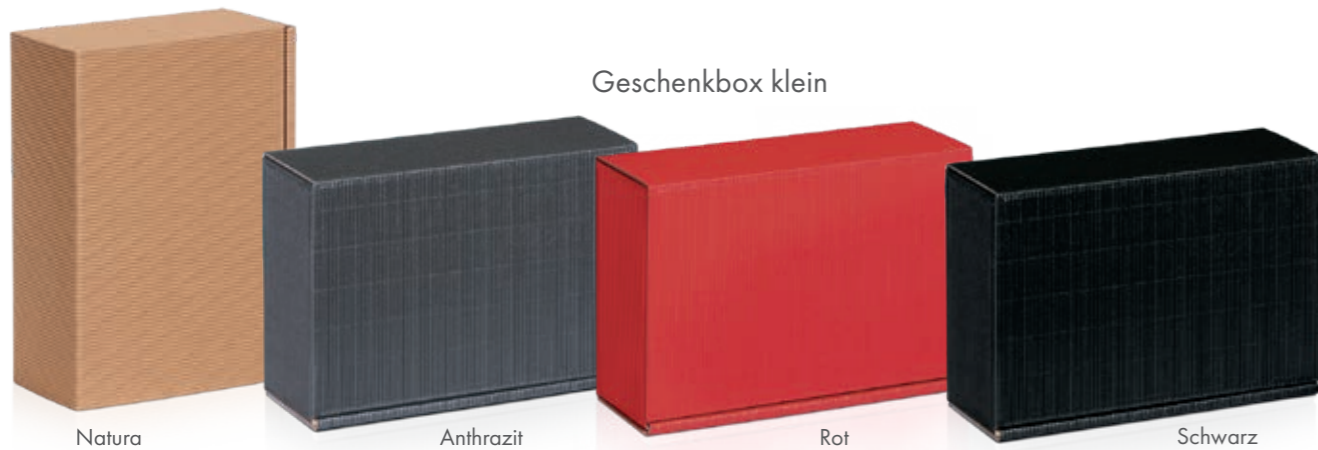

	Größe / Fb.	Art.-Nr.	Innenmaß
PK	klein		198 x 148 x 95 mm
	Crème	740090764	
	Rot	740090765	
mittel			336 x 196 x 110 mm
	Crème	740100764	
	Rot	740100765	

Herz

Crème

Rot

GESCHENKBOXEN

Offene Welle

- Dekobeispiel -