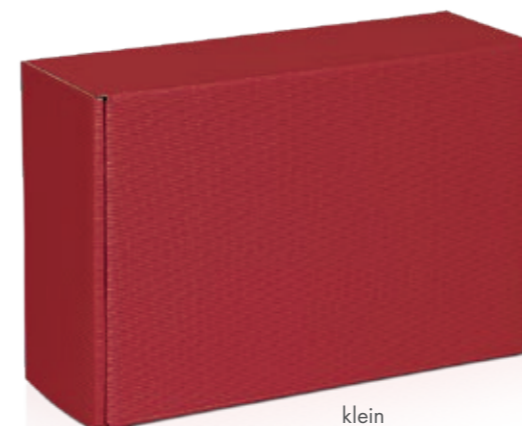

Alle Delikatessenkartons und alle großen
Geschenkboxen mit Ohrenverschluss
für höhere Stabilität!

Delikatessenkarton
Gourmet Bordeaux

klein