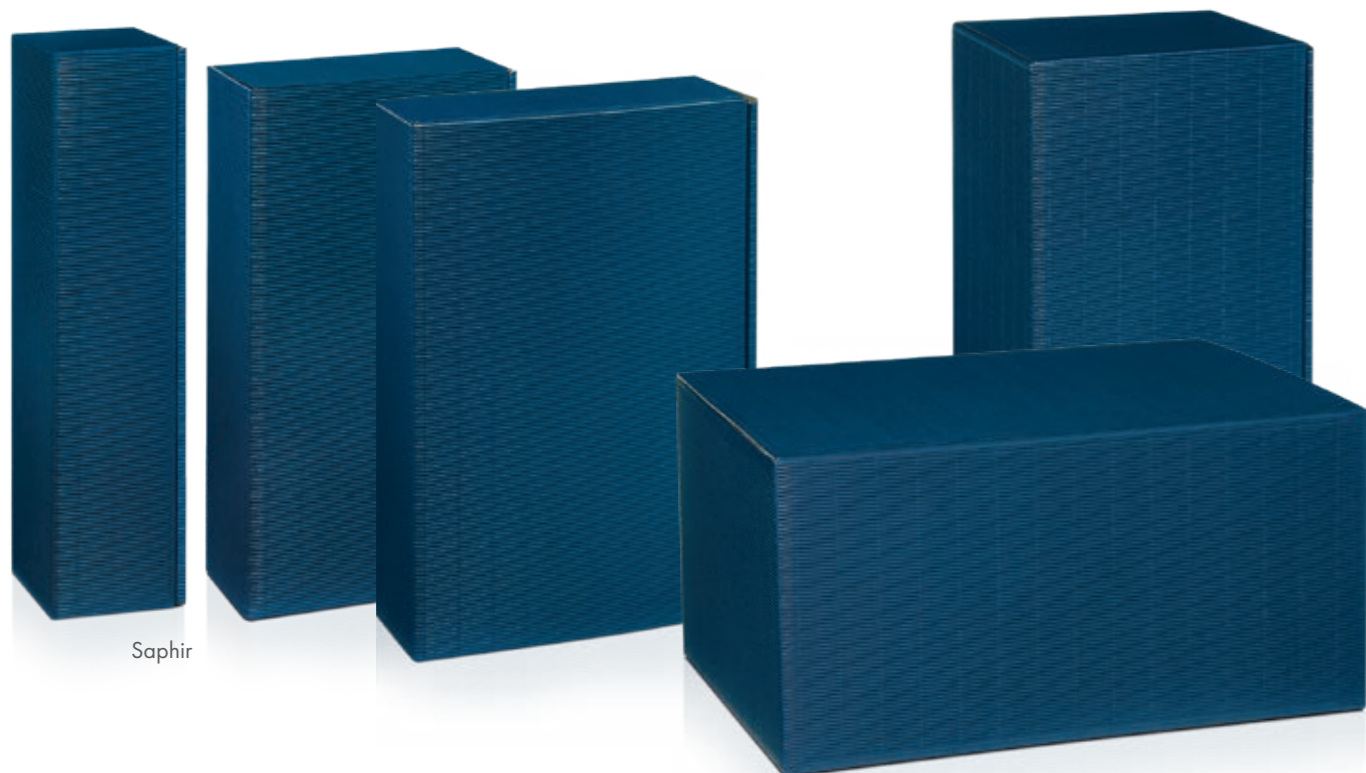

OFFENE WELLE

Präsentkarton Offene Welle

Innenseite und variable Flascheneinlage eingefärbt.
Versandfähig mit passendem Umkarton.

	Größe/Fb.	Art.-Nr.	Innenmaß
PV 1er	0,75 l		385 x 92 x 95 mm
	Saphir	441380006	
	Schwarz	441380018	
	Natura	411380038	
2er	0,75 l		360 x 192 x 95 mm
	Saphir	442360006	
	Schwarz	442360018	
	Natura	412360038	
3er	0,75 l		360 x 250 x 95 mm
	Saphir	443360006	
	Schwarz	443360018	
	Natura	413360038	
	Bordeaux	443360039	

Präsentkarton Offene Welle

Innenseite, zwei variable Flascheneinlagen und
eine Zwischenlage in Natur.
Versandfähig mit passendem Umkarton.

	Größe/Fb.	Art.-Nr.	Innenmaß
PV 4er	0,75 l		380 x 199 x 184 mm
	Saphir	414380006	

Präsentkarton Offene Welle

Innenseite, zwei variable Flascheneinlagen und
eine Zwischenlage eingefärbt.
Versandfähig mit passendem Umkarton.

	Größe/Fb.	Art.-Nr.	Innenmaß
PV 6er	0,75 l		380 x 258 x 194 mm
	Saphir	446380006	
	Bordeaux	446380039	

Saphir