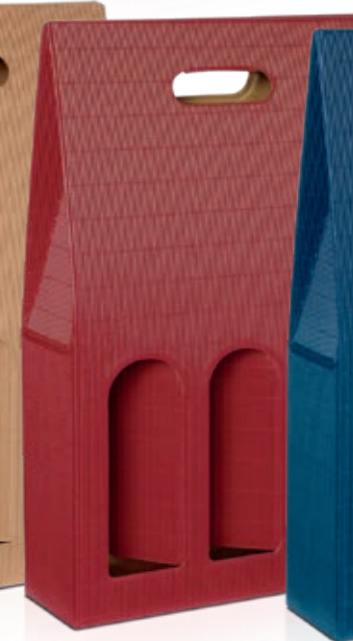

TRAGEKARTONS

Zum Mitnehmen

Tragekarton Vintage

Digitaldruck.
Aus naturbelassener Wellpappe mit Fensterausstanzung.

	Größe	Art.-Nr.	Innenmaß
TK	1er 0,75l/1,0l	131440829	90 x 90 x 445 mm
	2er 0,75l/1,0l	132440829	183 x 90 x 445 mm
	3er 0,75l/1,0l	133440829	276 x 90 x 445 mm

Tragekarton Offene Welle

Mit Fensterausstanzung.

	Größe/Fb.	Art.-Nr.	Innenmaß
TK	1er 0,75l/1,0l		90 x 90 x 445 mm
	Natura	131440038	
	Bordeaux	131440039	
	Saphir	131440006	
	2er 0,75l/1,0l		183 x 90 x 445 mm
	Natura	132440038	
	Bordeaux	132440039	
	Saphir	132440006	
	3er 0,75l/1,0l		276 x 90 x 445 mm
	Natura	133440038	
	Bordeaux	133440039	
	Saphir	133440006	

Bordeaux