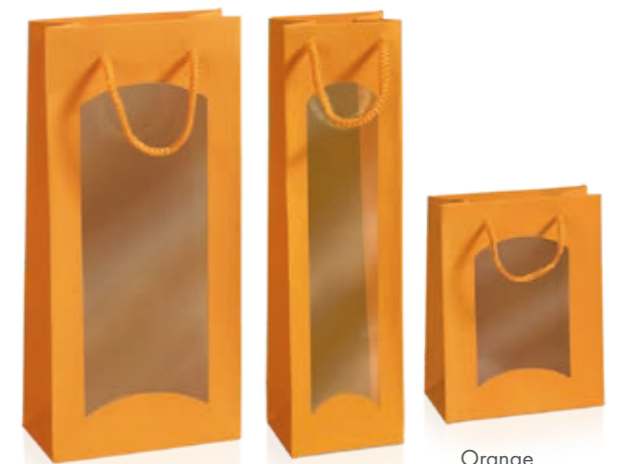

Hellgrün

Orange

Papiertüte

Aspekt

Mit feiner Linienprägung, Inneneinfärbung, hinterklebtem Sichtfenster* und weicher Textilkordel.

	Größe / Fb. / Art.-Nr.	Innenmaß
GT	mini	170 x 85 x 220 mm
	Gelb 821210752	Orange 821210751
	Hellgrün 821210750	
1er 0,75 l / 1,0 l		100 x 80 x 360 mm
	Gelb 821360752	Orange 821360751
	Hellgrün 821360750	
2er 0,75 l / 1,0 l		170 x 85 x 360 mm
	Gelb 822360752	Orange 822360751
	Hellgrün 822360750	

* Zum Recyceln die Wertstoffe Folie und Papier bzw. Wellpappe getrennt entsorgen.