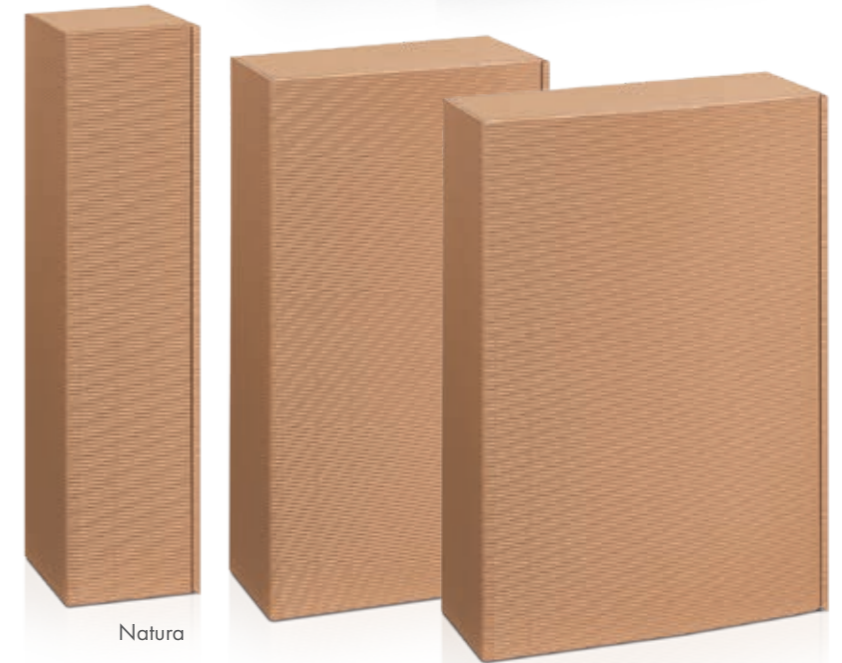

OFFENE WELLE

Präsentkarton Offene Welle

Innenseite und variable Flascheneinlage eingefärbt.
Versandfähig mit passendem Umkarton.

	Größe/Fb.	Art.-Nr.	Innenmaß
PV 1er	0,75 l		385 x 92 x 95 mm
	Saphir	441380006	
	Schwarz	441380018	
	Natura	411380038	
2er	0,75 l		360 x 192 x 95 mm
	Saphir	442360006	
	Schwarz	442360018	
	Natura	412360038	
3er	0,75 l		360 x 250 x 95 mm
	Saphir	443360006	
	Schwarz	443360018	
	Natura	413360038	
	Bordeaux	443360039	

Präsentkarton Offene Welle

Innenseite, zwei variable Flascheneinlagen und
eine Zwischenlage in Natur.
Versandfähig mit passendem Umkarton.

	Größe/Fb.	Art.-Nr.	Innenmaß
PV 4er	0,75 l		380 x 199 x 184 mm
	Saphir	414380006	

Präsentkarton Offene Welle

Innenseite, zwei variable Flascheneinlagen und
eine Zwischenlage eingefärbt.
Versandfähig mit passendem Umkarton.

	Größe/Fb.	Art.-Nr.	Innenmaß
PV 6er	0,75 l		380 x 258 x 194 mm
	Saphir	446380006	
	Bordeaux	446380039	

Schwarz