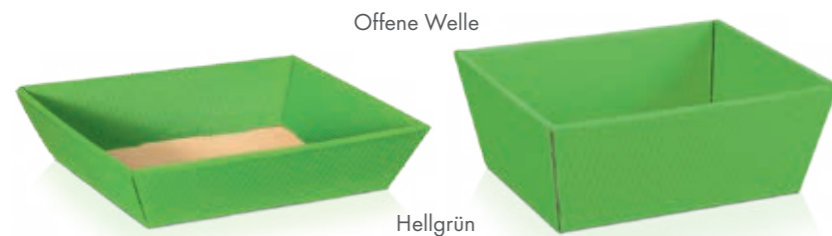

Offene Welle

Hellgrün