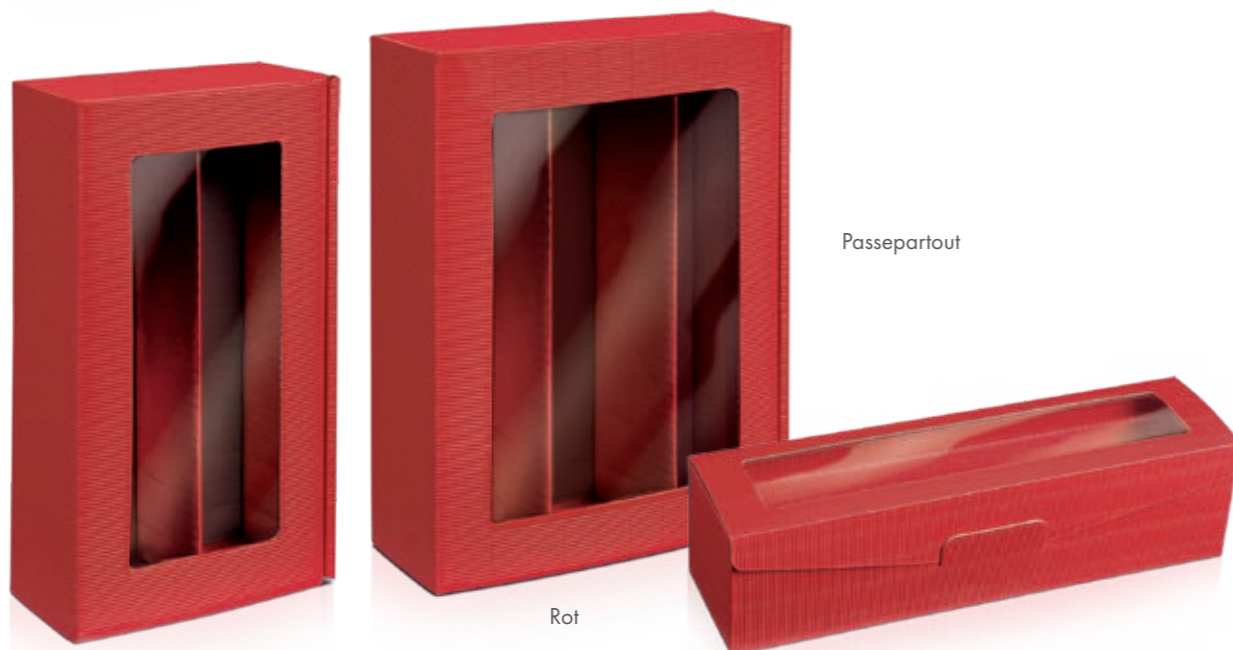

Passepartout