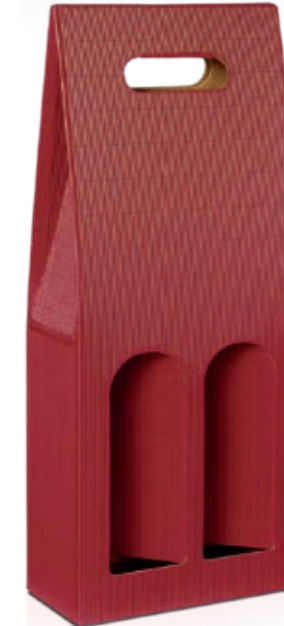

- display sample -